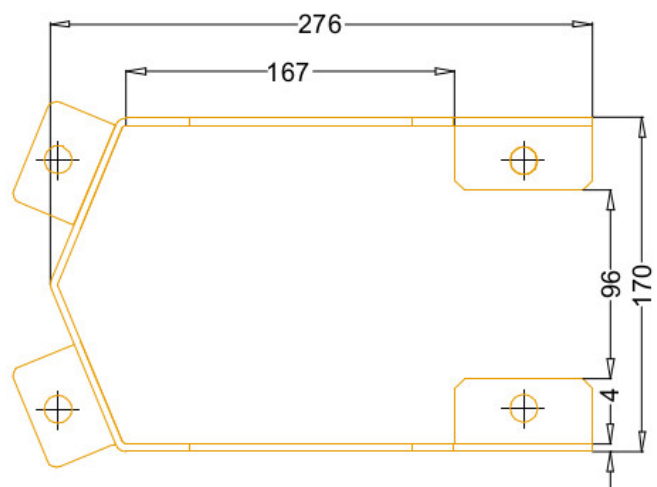

#### Parametry odbojnicy:

Zeskanuj kod

Wysokość elementu wchodzącego pod regał 125mm.

**Główne cechy produktu:**

- malowana proszkowo RAL 1007,
- solidne mocowanie do podłogi czterema kotwami,
- ogranicza występowanie wypadków i uszkodzeń regałów,
- zmniejsza koszty naprawy regałów,
- grubość ścianki 4 mm,
- wysokość 400 mm.

## Specyfikacja

Wysokość	400 mm
Szerokość wewnętrzna	160 mm
Grubość	4 mm
Gwarancja	2 lata