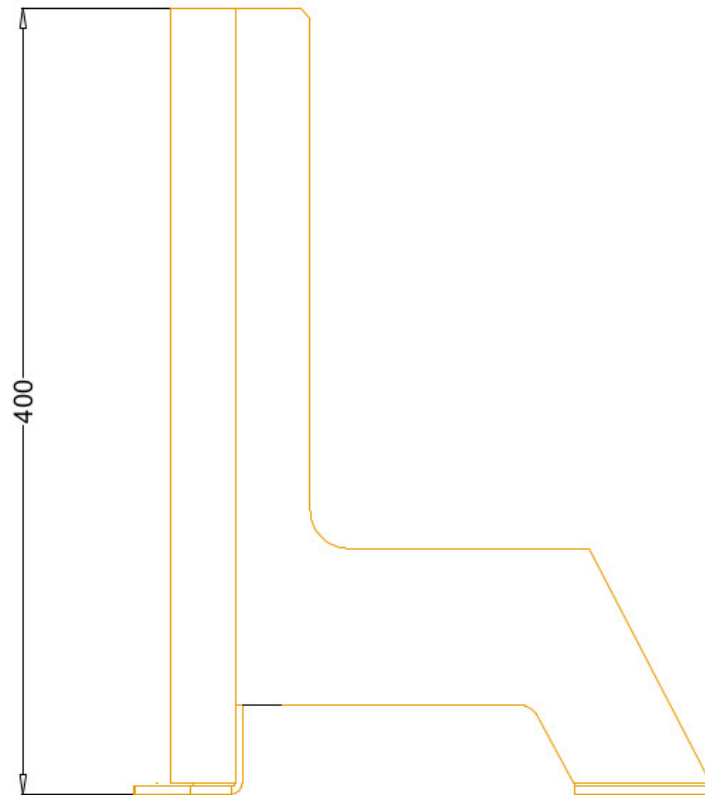

### Odbojnica czołowa do regału rolkowego

Odbojnica stalowa słupa, przystosowana do ochrony regałów rolkowych, oraz regałów paletowych z nisko osadzoną belką . Mocowana do posadzki czterema kotwami, które należy osobno zakupić.

Cena:

**139,50 zł**

171,59 zł brutto

Zobacz więcej

\*przy zamówieniach na większe ilości możliwe wykonanie osłony w innym kolorze

#### Parametry odbojnicy:

Zeskanuj kod

Wysokość elementu wchodzącego pod regał 125mm.

**Główne cechy produktu:**

- malowana proszkowo RAL 1007,
- solidne mocowanie do podłogi czterema kotwami,
- ogranicza występowanie wypadków i uszkodzeń regałów,
- zmniejsza koszty naprawy regałów,
- grubość ścianki 4 mm,
- wysokość 400 mm.

## Specyfikacja

Wysokość	400 mm
Szerokość wewnętrzna	160 mm
Grubość	4 mm
Gwarancja	2 lata