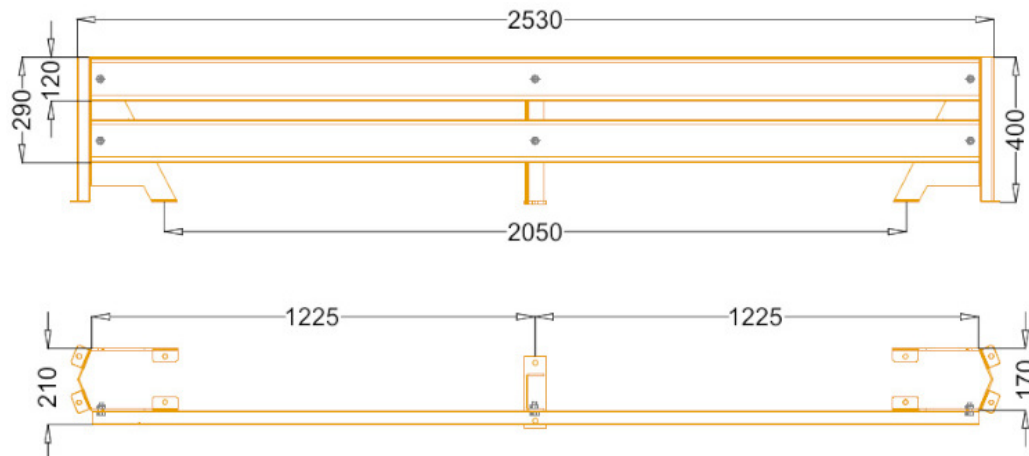

## Odbojnica ramy regału podwójnego, dł. 2530 mm, profil 120X40X20X4 podwójny ze słupkiem środkowym C

Kod produktu: 01-12-06-01

Odbojnica wzmocniona podwójnym profilem 250X40X20X4 i słupkiem środkowym, przystosowana do ochrony ramy podwójnej regałów paletowych, maszyn, urządzeń oraz elementów hal produkcyjnych, magazynowych i sklepowych. Mocowana do posadzki dziesięcioma kotwami, należy zakupić osobno.

### Specyfikacja

Wysokość	400 mm
Długość	2530 mm
Powłoka	farba proszkowa RAL 1007
Gwarancja	2 lata