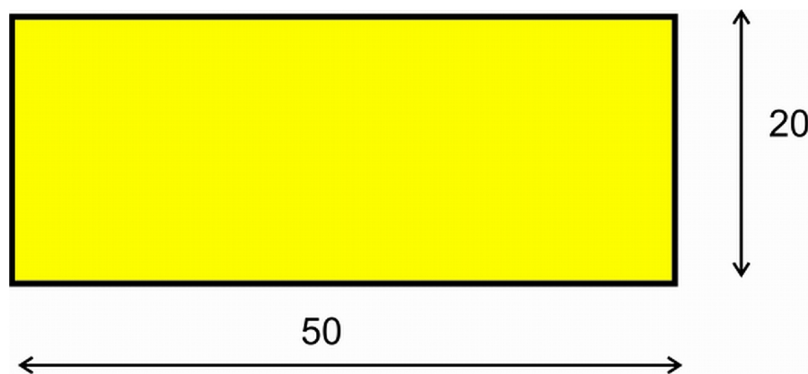

Pianka poliuretanowa, z której wykonano profil, jest odporna termicznie w zakresie -40°C do +100°C, klasyfikowana jest wg normy klasy palności DIN 4102 jako B2.

Przekrój i wymiary profilu (mm):

Możliwość wyceny na zamówienie również w następujących wariantach: biało-czerwonym, **odblaskowym**, świecącym w ciemnościach, białym lub czarnym. **Profile ochronne typu A / A+ / AA / E / H / H+** służą do zabezpieczania narożników. **Profile ochronne R30 / R50** służą do zabezpieczania rur, okrągłych wsporników. Natomiast do zabezpieczania krawędzi służą profile B / BB / G. Płaskie powierzchnie zabezpieczymy profilami F / D / C / CC.

Specyfikacja

Kolor główny	Czarno żółty
Rodzaj	Podstawowy
Długość	5000 mm
Sposób montażu	Przyklejane